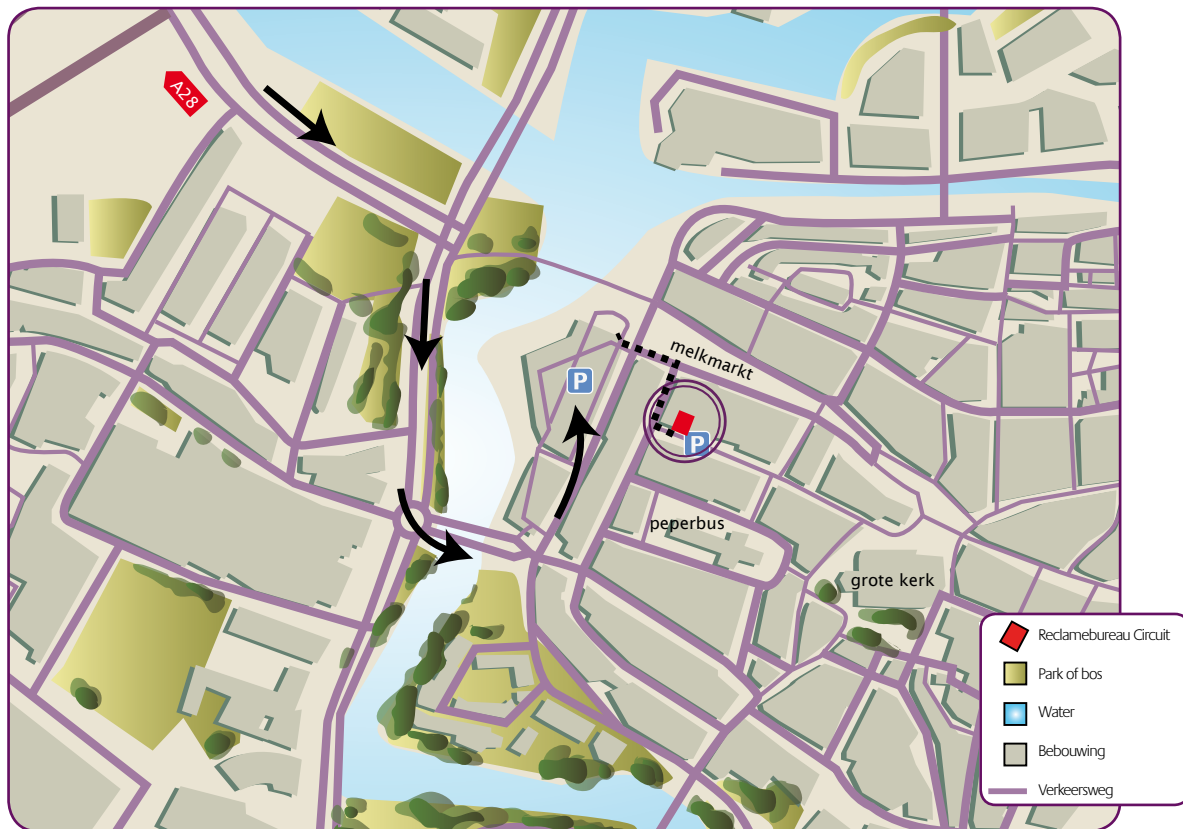

Reclamebureau Circuit

Voorstraat 42

8011 ML Zwolle

Postbus 1500

8001 BM Zwolle

T (038) 426 23 23

F (038) 426 23 24

E info@circuit.nl

www.circuit.nl

Rabobank: 3027.23.900

KvK Zwolle: 05081727

BTW NL 8169.41.348.B.01

Vanaf Meppel (A28):

- Afrit 19 Zwolle-Centrum richting Burgemeester Roelenweg
- Linksaf bij Burgemeester Roelenweg
- Op de rotonde de 1e afslag naar Pannekoekendijk
- Op de rotonde de 3e afslag naar Kamperstraat
- Op de kruising rechtdoor
- 1e afslag links, de Korte Kamperstraat
- Rechtsaf de Voorstraat in
- Links vindt u Circuit (nr. 42)

Vanaf Amersfoort (A28):

- Afrit 19 Zwolle-Centrum richting Katerdijk
- Rechts aanhouden bij de splitsing, verder richting Katerdijk
- Rechtsaf bij Katerdijk
- 2e Afslag rechts, Pannekoekendijk op
- Op de rotonde de 3e afslag naar Kamperstraat
- Op de kruising rechtdoor
- 1e afslag links, de Korte Kamperstraat
- Rechtsaf de Voorstraat in
- Links vindt u Circuit (nr. 42)

Vanaf Centraal Station lopen:

- Vanuit CS op de rotonde de 1ste afslag naar Stationsweg nemen.
- Bij de Stadsgracht linksaf (Burgemeester van Rooijensingel)
- Rechtsaf bij Luttekestraat (de brug over)
- Linksaf de Kalverstraat in
- Doorlopen naar Korte Kamperstraat
- Rechtsaf de Voorstraat in
- Links vindt u Circuit (nr. 42)

Komt u met de auto?

U Kunt bij ons voor de deur (betaald) parkeren (max. 1 uur). Vlakbij is ook een Q-Park parkeergarage bij het Maagjesbolwerk (Mediamarkt).

Q-Park Maagjesbolwerk:

- Volg de hiernaast beschreven route tot u de 3e afslag op de rotonde naar de Kamperstraat heeft genomen
- Ongeveer 20 meter na de rotonde vindt u de parkeergarage aan de linkerkant

Vanaf Q-Park Maagjesbolwerk lopen:

- Bij Maagjesbolwerk (ingang Mediamarkt) naar Melkmarkt lopen
- Rechtsaf de Korte Kamperstraat in
- Linksaf de Voorstraat in
- Links vindt u Circuit (nr. 42)